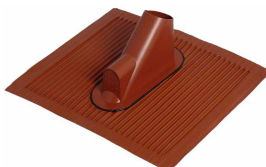

ADZ 60 KE rt / sw

ALU-Dachziegel, umweltfreundlich, universell einsetzbar, mit Kabeleinführung (KE)* schwarz (sw) oder rot (rt)