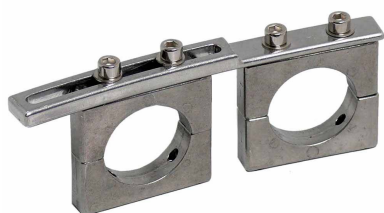

AFH-EW 2

Universal-Multifeedhalter-Erweiterungssatz, für 40 mm LNB's, mehrfach kombinierbar mit AFH-EW 1